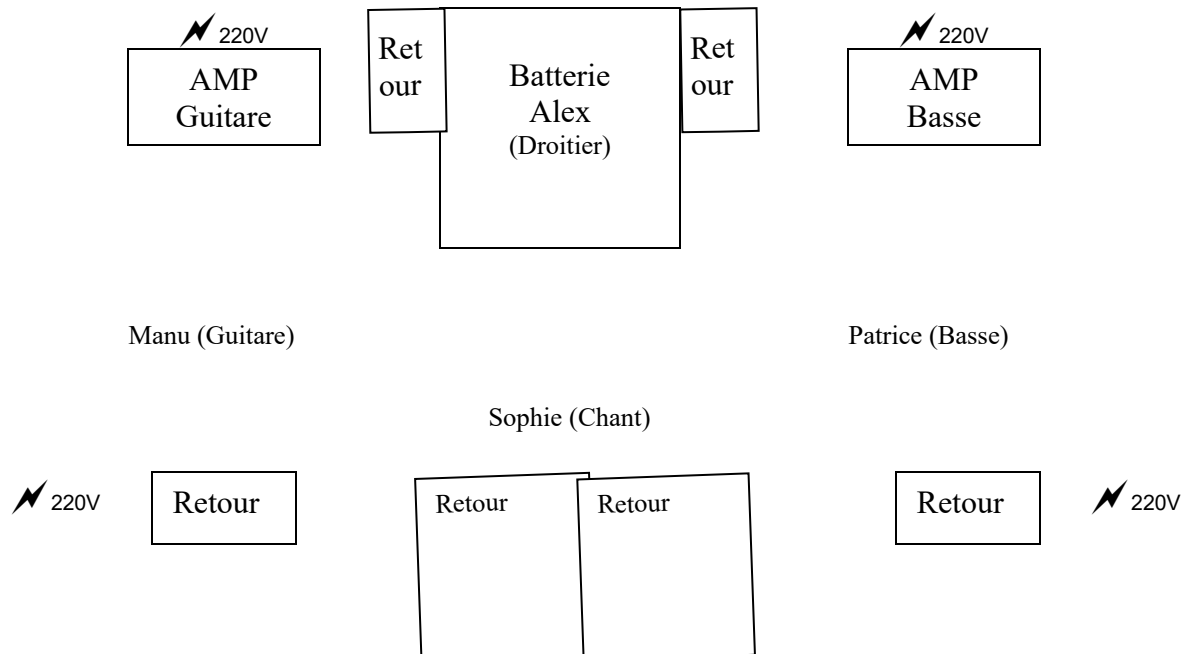

Fiche technique

Equipe : 4 musiciens (pas d'équipe technique)

- Sophie Pelletier : chanteuse,
- Alexandre Centar : batteur,
- Manuel Polonio : guitariste,
- Patrice Pelletier : bassiste,

Pas de chœurs.

Patch	Instrument	Mic/DI	Inserts
1	Kick	B52	Comp/gate
2	Snare top	SM57	Comp/gate
3	Snare bottom	E604	
4	HH	SM81	
5, 6, 7, 8	T1, T2, T3, T4	E604 (x4)	Gate
9,1	OH L, OH R	SM81 (x2)	
11	Bass	DI	Comp
12	Guit elec	SM57	
13	Chant Lead	Neumann KMS 105 (fourni) Y pour séparation façade et retours	Comp

Retours : 6 wedges sur 4 circuits séparés (minimum 4 sur 4 circuits séparés).

Plan de scène :

Contact :

empreintes.music@gmail.com

Sophie : 06 79 34 32 88 (messagerie)

Questions techniques : Alexandre 06 62 94 14 13 - alex@centar.fr