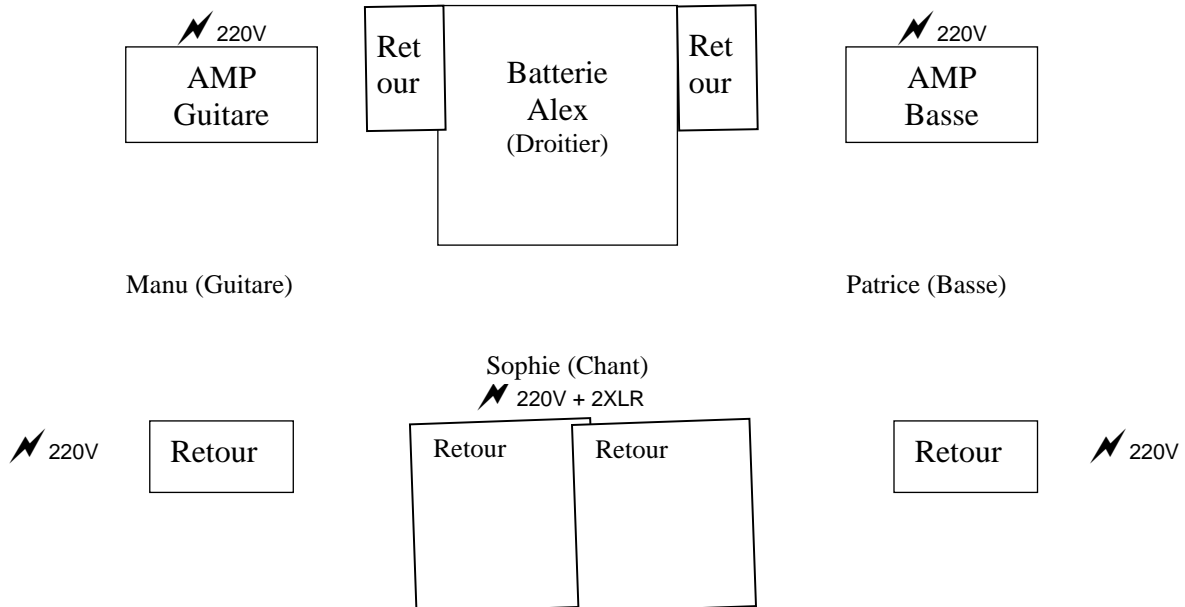

Fiche technique

Equipe : 4 musiciens (pas d'équipe technique)

- Sophie Pelletier : chanteuse,
- Alexandre Centar : batteur,
- Manuel Polonio : guitariste,
- Patrice Pelletier : bassiste,

Pas de chœurs.

Patch	Instrument	Mic/DI	Inserts
1	Kick	B52	Comp/gate
2	Snare top	SM57	Comp/gate
3	Snare bottom	E604	
4	HH	SM81	
5, 6, 7, 8	T1, T2, T3, T4	E604 (x4)	Gate
9,1	OH L, OH R	SM81 (x2)	
11	Bass	DI	Comp
12	Guit elec	SM57	
13	Chant Lead	Audix OM7 (dynamique) (fourni) + Préamp casque (fourni) + pied micro droit (fourni)	Comp

Retours : 6 wedges sur 4 circuits séparés (minimum 4 sur 4 circuits séparés).

Plan de scène :

Contact :

empreintes.music@gmail.com

Sophie : 06 79 34 32 88 (messagerie)

Questions techniques : Alexandre 06 62 94 14 13 - alex@centar.fr